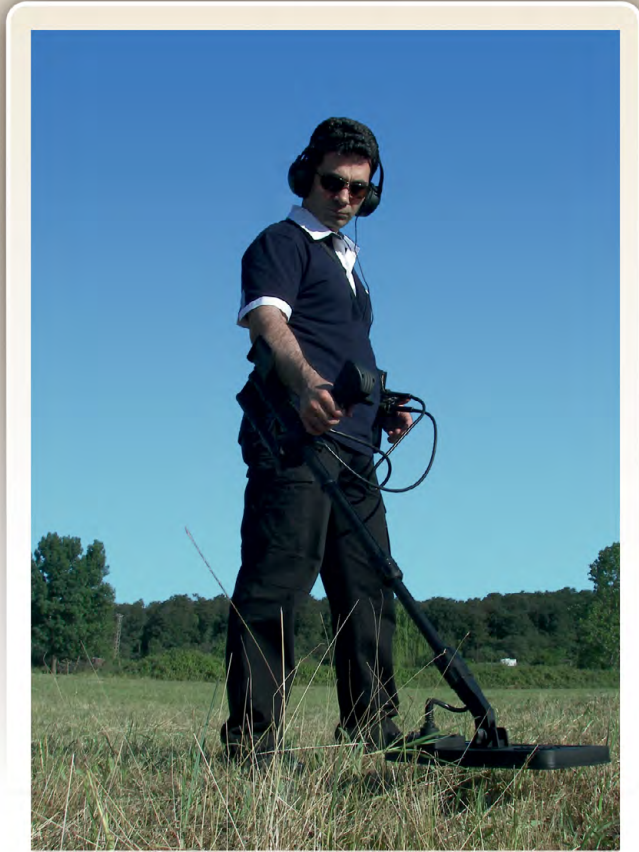

جيوهنتر الجيل الجديد

جيوهنتر 3D النظام المزود بثلاثي الأبعاد ، نظام الكاشف الأكثر تطوراً يمتاز بخاصية تحديد المساحات الخالية والمعادن تحت الأرض وقد تم تصنيع هذا الجهاز بالتكنولوجيا الأكثر تقدماً . جيوهنتر 3D النظام المزود بثلاثي الأبعاد من صنف الكاشفات عميقة البحث يميز أربعة فئات من المعادن الموجودة تحت الأرض وهي الذهب والمعادن القيمة والغير قيمة والفولاذ . و يقدم للمستخدم جميع المعلومات على الشاشة ثلاثية الأبعاد . اما عن الكهوف والمخازن الأرضية والأنفاق والملاجئ والقبور له خاصية الكشف عن الفراغات تحت الأرض بالإضافة إلى تحديد وتقديم تقرير تحليلي عن المعادن الموجودة تحت الأرض . جيوهنتر 3D النظام المزود بثلاثي الأبعاد يستطيع تصميم رسم الإشارة البيانية بثلاثي الأبعاد للأهداف التي تم اكتشافها تحت الأرض وهو الأكثر تطوراً من بين الأنظمة المرئية.

جيوهنتر 3D النظام المزود بثلاثي الأبعاد و بخاصية البحث متعددة الوظائف يتيح للمستخدم إمكانية البحث بكل سهولة في جميع أنواع التربة وفي المساحات ذات الكثافة العالية من المعادن . و شاشة البحث المصممة بثلاثي الأبعاد تساعد على سهولة البحث لجميع المستخدمين المحترفين و المبتدئين ، وهذه من أهم خواص الجهاز الأساسية التي تميزه عن الكاشفات الأخرى.

يملك الجهاز خاصية التمييز بين المعادن و البحث في الأعماق بدقة عالية و كذلك يستطيع نظام جيوهنتر بنظام 3D المزود بثلاثي الأبعاد باتحديد عمق الهدف في تقرير على الشاشة سواء ان كان معدن صغير الحجم ام كبير الحجم أو كهف تحت سطح الأرض طولاً و عرضاً بالسنت متر .

و ايضا من ميزات قرص البحث العميق تحديد الفراغات الأرضية والكهوف كما يمكنه تحديد المعادن في الاعماق البعيدة داخل الارض وهو ايضا يميز المعادن تحت أربع قنوات وهي الذهب والمعادن القيمة و الغير قيمة والفولاذ و كذلك تظهر النسب المئوية للمعادن المختلفة علي الشاشة. سوف تحدد الأهداف التي لا يمكنك تحديدها بأي كاشف آخر مثل الكهوف والمخازن الأرضية والأنفاق والملاجئ والقبور بفضل خاصية ٣D ثلاثي الأبعاد الذي لا مثيل له.